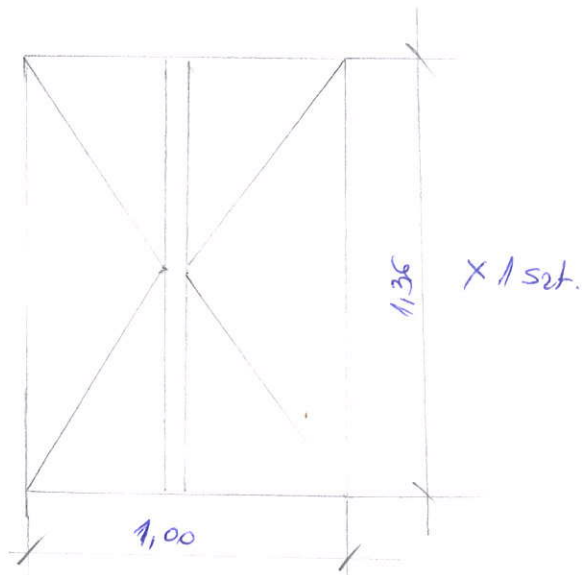

ul. SZKOLNA 8/7

2

Plan 29.01.2019.

STOLARKA OKIENNA DREWNIANA SZERZYŃKOWA - LOKAL MIESZKALNY

KUCHNIA - 1 szt.

Pokój I - 2 szt.

Pokój II - 1 szt.

PARAPET WENĘSZYŃSKI 1,25 x 0,20 / x 3