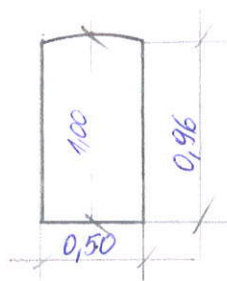

- 1 szt

- 2 szt.

RAZEM - 9 szt

OKRZEI 64

OKNA KROSNOWE, IDEALNIANE - STRYCH

x 4 szt. (OD STRONY ZACHODNIEJ)

PARAPETY ZEWN. 1,05 x 0,18 / x 4 szt.

x 1 szt. (OD STRONY FRONTOWEJ)