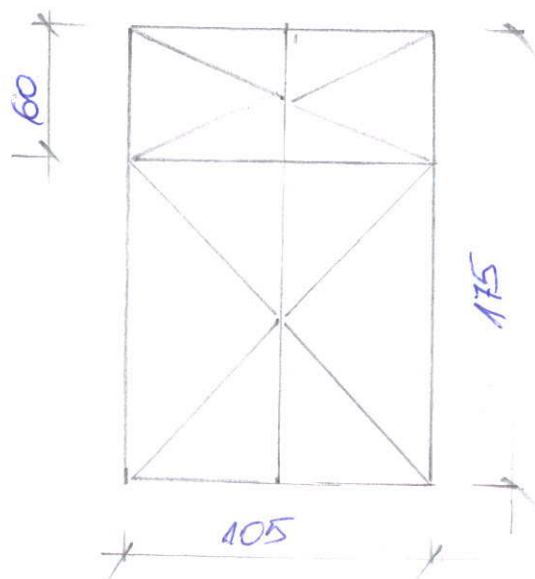

ul. MOHUSZKI 21/1

18.09.2020r.

STOLICA OKIENNA DREWNIANA
SŁOZINKOWA.

3 szt. KUCHNIA + ANEKS KUCHENNY

3 szt. SOFJE

PARADEI ZEWNĘTRZY 105 x 28

- " - WĘDRZY 120 x 30