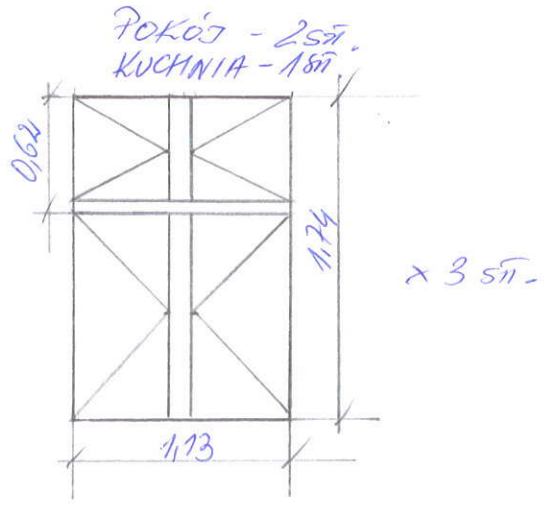

OKRZEPI 37/8

STUMARDA OKIENNA DRENIANA SKRZYKOWA

PARAPETY WĘGL. 0,29x1,20 /x 3 szt.
PARAPETY ŻEML. STAN TECH. DOBRY.