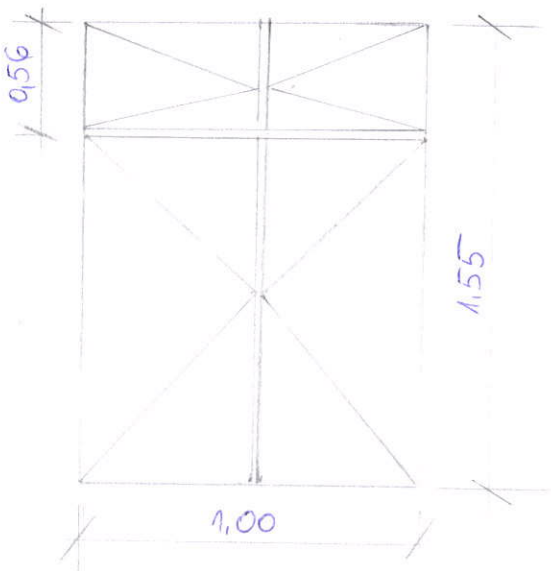

PIASTOWSKA 6/8

STOLARWA OKIENNA DREWNIANA SZRZYMKOWA

RUCHNIA - 1 szt

PARAPETY WEN. 1,75 x 0,26

PARAPETY ZEWN. 1,33 x 0,25

POKÓJ - 2 szt

PARAPETY WEN. 1,33 x 0,26 / x 2 szt

PARAPETY ZEWN. 0,93 x 0,25 / x 2 szt