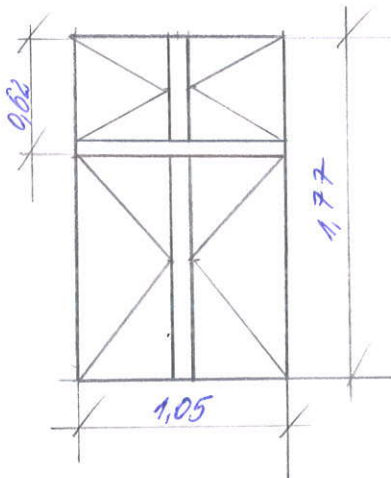

PARAPETY WĘGI. 1,17 x 0,35 / 4 szt.

PARAPETY ŻEŁ. 1,10 x 0,26 / x 4 szt.

OKRZEPI 37/8

STUMARDA OKIENNA DRENIANA SKRZYKOWA

PARAPETY WĘGL. 0,29x1,20 /x 3 szt.
 PARAPETY ŻEML. STAN TECH. DOBRY.

STOLARKA OKIENNA DREWNIANA SKRZYNKOWA

KUCHNIA - 1szt.

POKÓJ I - 1szt.

POKÓJ II - 1szt.

PRZEMIENNIK ZEWN. 1,08 x 0,28 / x 3 szt.

PRZEMIENNIK WEWN. 1,19 x 0,36 / x 3 szt.

STOLARKA OKIENNA DREWIANA SKRZYWKOWA

KUCHNIA - 1 szt.

POKOJ I - 1 szt.