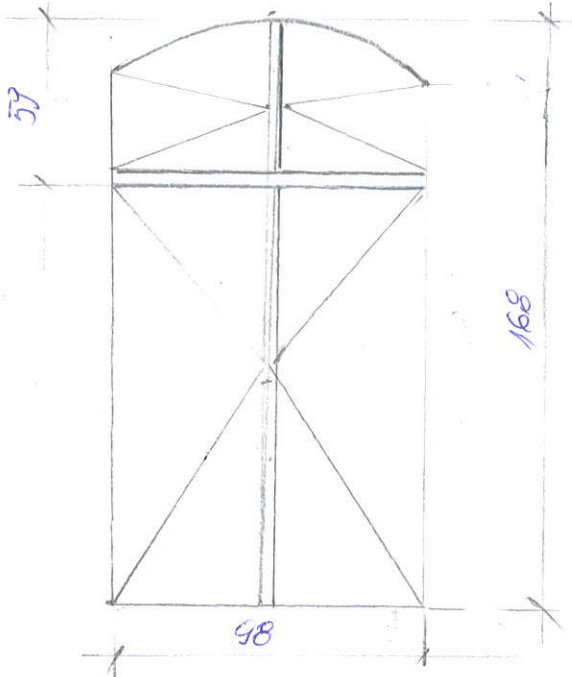

UL. ZGORZELECKA 8/3

POMIARY 03.06.2019.

5

STOJARKA OKIENNA DREWNIANA SKRZYNIOWA - LOKAL MIESZKALNY

Pokój I - 2 szt.

II pokój - 1 szt.
Kuchnia - 1 szt.