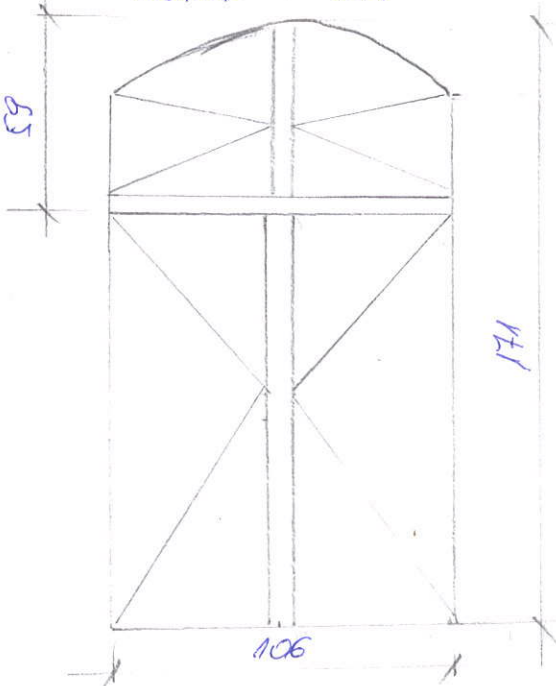

I - Pokój - 2 szt.

II - Pokój - 1 szt.

Kuchnia - 1 szt.

RAZEM 4 szt.

PARAPET WEW - 127 x 0,26 / x 3

PARAPET ZEWN - 130 x 0,27 / x 3