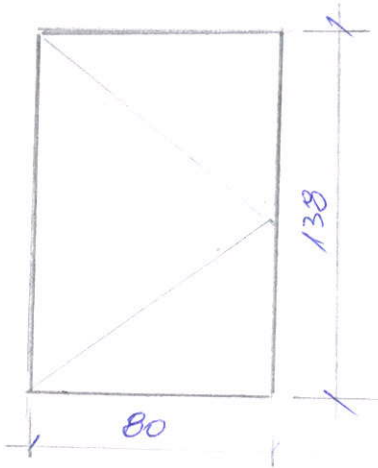

PARAPET WEWNĘTRZNY 1 szt.
250 x 20 cm.

STOLARKA OKIENNA DREWNIANA - KROJOWNA

STRZYCH - 4 szt

KLATKA SCHODOWA - 1 szt.

PARAPET WĘWĘTRZNY 70x20

PARAPET ZEWNĘTRZNY 90x20

2 szt.

PARAPET WĘWĘTRZNY 56x15