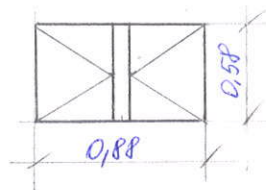

x 5 szt. (OD STRONY FRONTOWEJ)