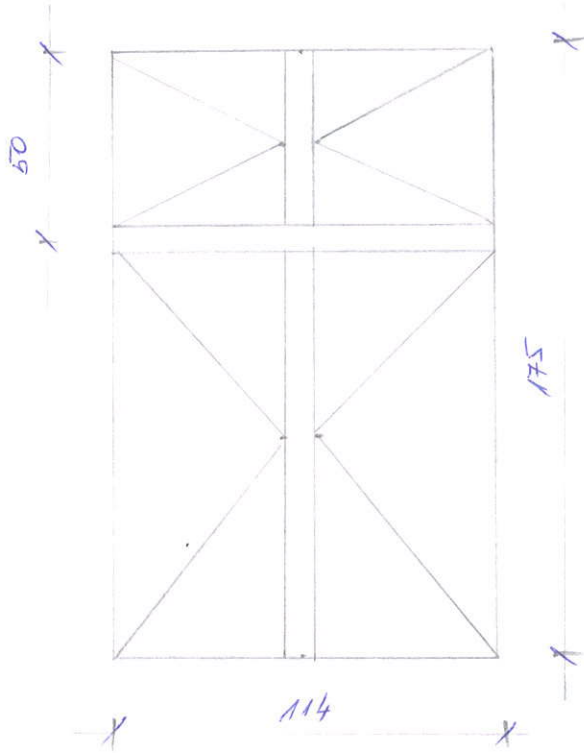

RAZEM 4 szt.

PARAPET WEW - 127 x 0,26 / x 3

PARAPET ZEWN - 130 x 0,27 / x 3

ul. LOTNIKÓW 15a/2

123

SIOLARKA OKIENNA SZERYSKOWA 2 szt.

Stółek drewniany dwukrotny szary 2 szt.

PROFET ZENWETERNY 100x40
PROFET NEWWETERNY 120x30