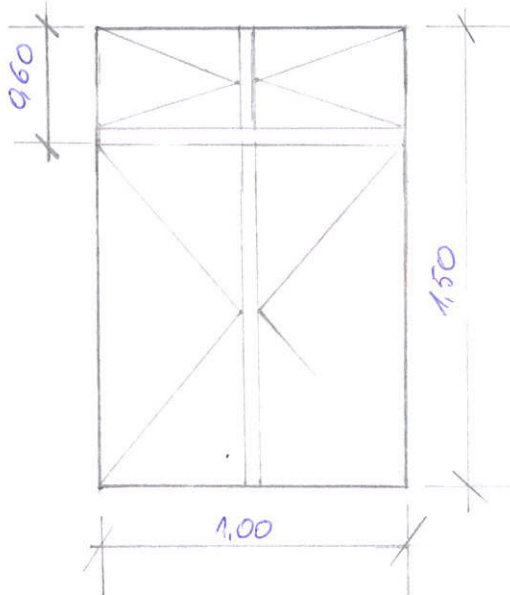

WITOSA 4/8

STOLARKA OKIENNA DRENIANA SKRZYNKOWA

POŁÓJ - 2 szt