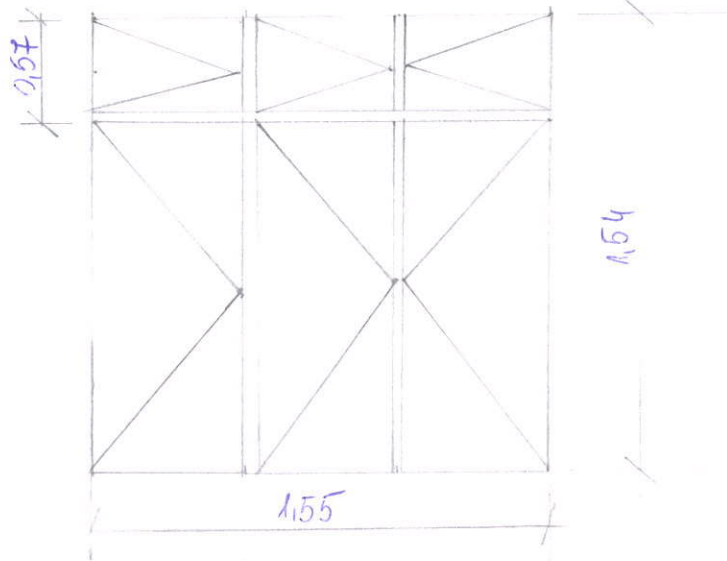

PIASTOWSKA 6/8

STOLARWA OKIENNA DREWNIANA SZRZYMKOWA

RUCHNIA - 1 szt

PARAPETY WEN. 1,75 x 0,26

PARAPETY ZEWN. 1,33 x 0,25

POKÓJ - 2 szt