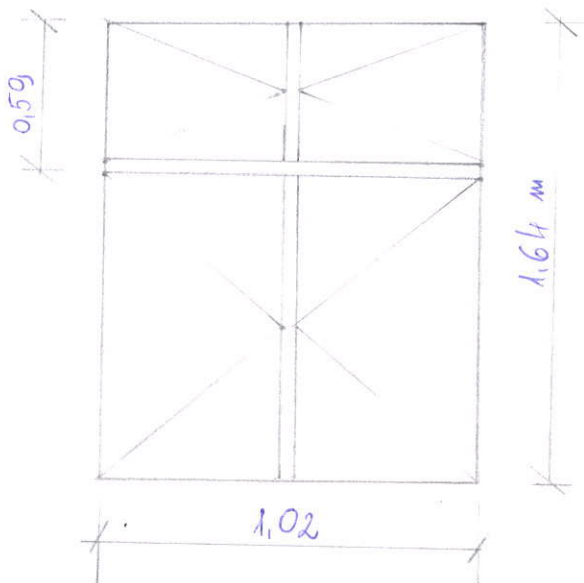

POWSTAŃCÓW WUWA. 17/116

STOLARKA OKIENNA DREWNIANA SKRZYŃKOWA

POKÓJ I - 1 SZT

POKÓJ II - 2 SZT

KUCHNIA - 1 SZT

PARAPETY WEWNĘTRZNE 1,25 x 0,28 / x 4 SZT
PARAPETY ZEWNĘTRZNE 0,90 x 0,22 / x 4 SZT