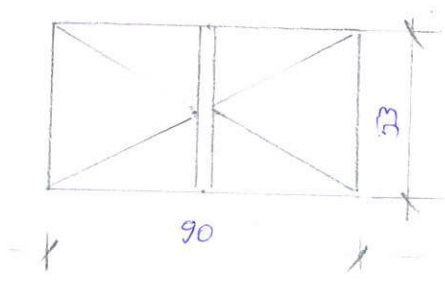

POKOJ II - 1 szt.

PARAPETY WĘWN. 112 x 927 / x 3

PARAPETY ZEWN. 100 x 923 / x 3

ul. MIKULSKA 1
POMIARY DN. 03.04.2019.

6

STOLCZKA OKIENNA DREWNIANA KROSNOWA - PIANICE

- 4 szt.

- 2 szt

- 1 szt

- 2 szt.

RAZEM - 9 szt

OKRZEI 64

OKNA KROSNOWE, IDEALNIANE - STRYCH

x 4 szt. (OD STRONY ZACHODNIEJ)

PARAPETY ZEWN. 1,05 x 0,18 / x 4 szt.

x 1 szt. (OD STRONY FRONTOWEJ)