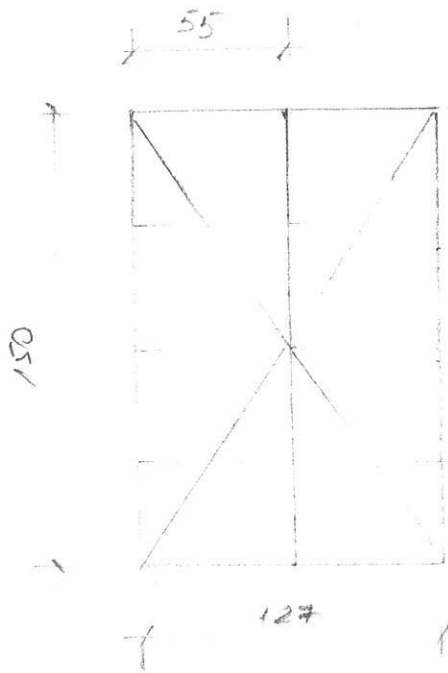

PARAPET ZEWNĘTRZNY 50x20

ul. LUDOWA 12/6

14

STOLCZKA OKIENNA DREWNIANA SZEROKOŚĆ 3 szt.

PARAPET WĘWROTOWY 108 x 25
PARAPET WENKOTOWY 116 x 30

KUCHNIA - 1 szt.

POKÓJ - 2 szt.

UL. SKARBOŃ 4 18/4