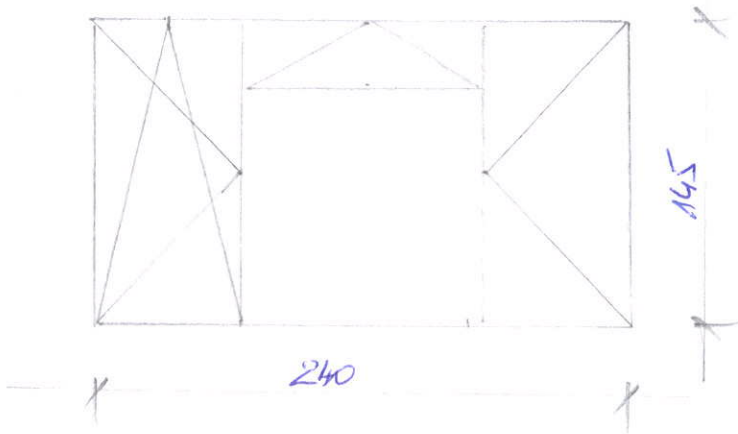

W. SZYMANOWSKIEGO

47/50

1 szt.

PARAPET WENIĘSTY 160/20

18.09.2020r.

ul. KOTONICKA 4/3

1 szt.

PRZEMIEJ ZEWNĘTRZNY 240x25