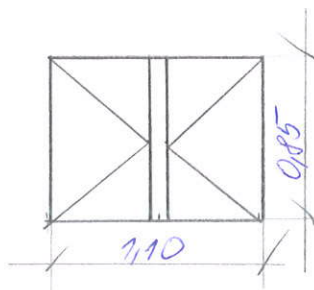

- 1 szt

- 2 szt.

RAZEM - 9 szt

OKRZEI 64

OKNA KROSNOWE, IDEALNIANE - STRYCH

x 4 szt. (OD STRONY ZACHODNIEJ)

PARAPETY ZEWN. 1,05 x 0,18 / x 4 szt.

x 1 szt. (OD STRONY FRONTOWEJ)