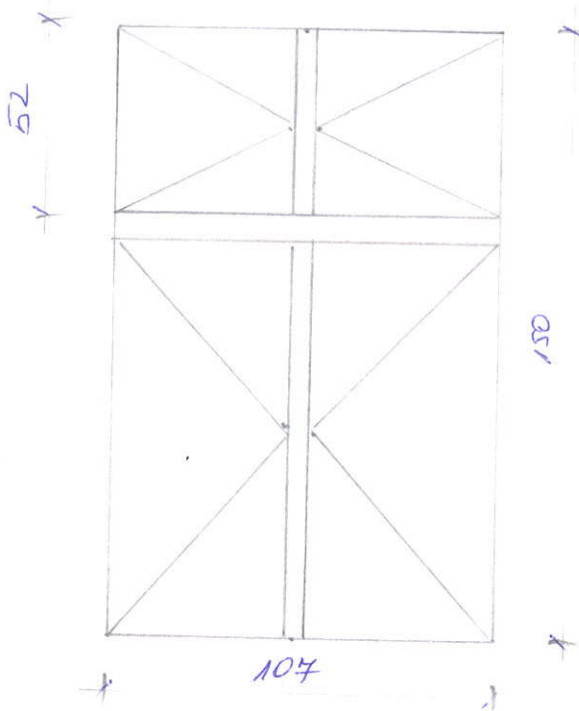

ul. LUDOWA 12/6

14

STOLCZKA OKIENNA DREWNIANA SZEROKOŚĆ 3 szt.

PARAPET WĘWROTOWY 108 x 25
PARAPET WENKOTOWY 116 x 30

KUCHNIA - 1 szt.

POKÓJ - 2 szt.