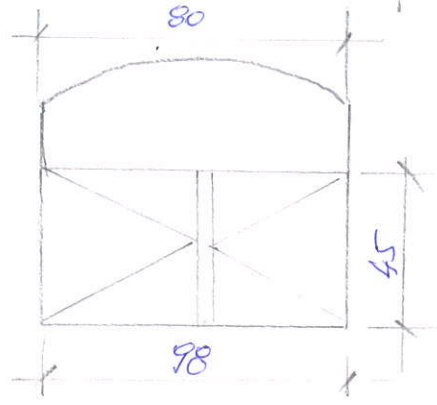

POKOJ II - 1 szt.

PARAPETY WĘWN. 112 x 927 / x 3

PARAPETY ZEWN. 100 x 923 / x 3

ul. MIKULSKA 1
POMIARY DN. 03.04.2019.

6

STOLCZKA OKIENNA DREWNIANA KROSNOWA - PIANICE

- 4 szt.

- 2 szt

- 1 szt

- 2 szt.

RAZEM - 9 szt

OKRZEI 64

OKNA KROSNOWE, IDEALNIANE - STRYCH

x 4 szt. (OD STRONY ZACHODNIEJ)

PARAPETY ZEWN. 1,05 x 0,18 / x 4 szt.

x 1 szt. (OD STRONY FRONTOWEJ)