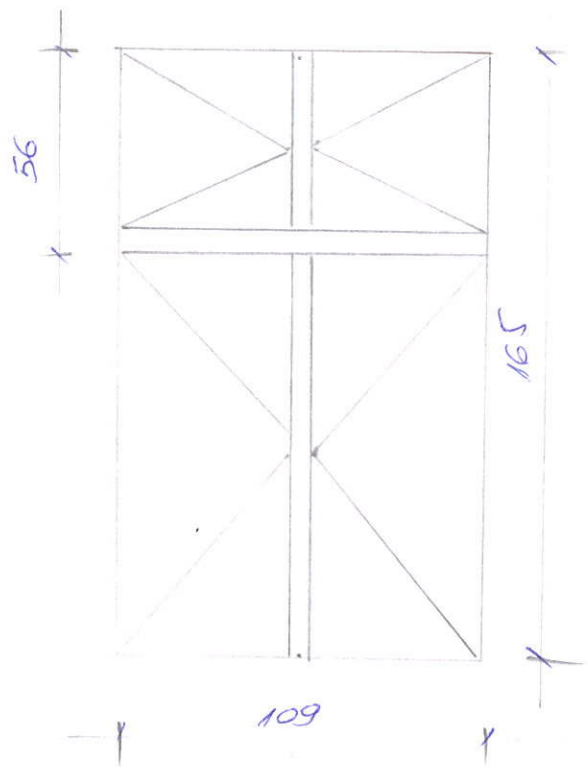

RAZEM 4 szt.

PARAPET WEW - 127 x 0,26 / x 3

PARAPET ZEWN - 130 x 0,27 / x 3

ul. LOTNIKÓW 15a/2

123

SIOLARKA OKIENNA SZERYSKOWA 2 szt.

Stółek drewniany dwukrotny szary 2 szt.

PROFET ZENWETERNY 100x40
PROFET NEWWETERNY 120x30

POŁY MAKY - 1 szt
KUCHNIA - 1 szt.

1 szt.

Paraby

SIŁOPEŁA OKIENNA ZESPŁONĄ
DREWNIANA, SZEROKA OBIENNE
ZDEFORMOWANIE, NIE ZABEZPIECZYŁ
PRZED STARTAMI CIĘPŁA I PADNIENIEM
WÓD OPADOWYCH DO LOKALU.

1 szt.

PARAPET ZEWNĘTRZNY
130 x 20 cm