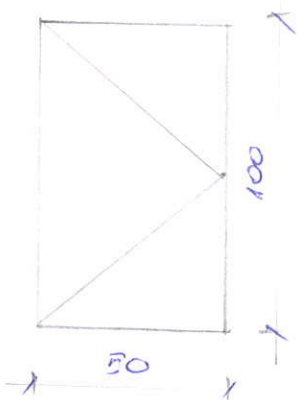

PARAPET WEWNĘTRZNY 1 szt.
250 x 20 cm.

STOLARKA OKIENNA DREWNIANA - KROJOWNA

STRZYCH - 4 szt

KLATKA SCHODOWA - 1 szt.

PARAPET WĘWĘTRZNY 70x20

PARAPET ZEWNĘTRZNY 90x20

2 szt.

PARAPET WĘWĘTRZNY 56x15