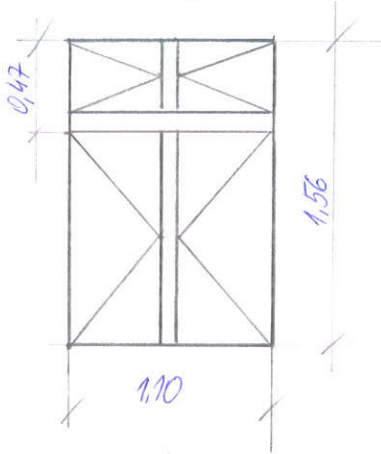

STOLARKA OKIENNA DREWIANA SKRZYWKOWA

KUCHNIA - 1 szt.

POKOJ I - 1 szt.

POKOJ II - 1 szt.

PARAPETY WĘWN. 112 x 927 / x 3

PARAPETY ZEWN. 100 x 923 / x 3