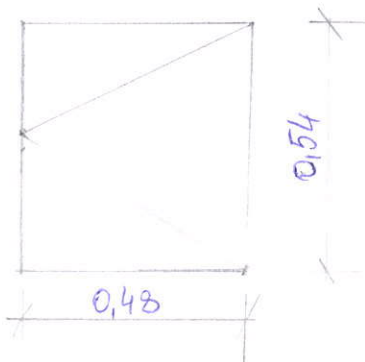

PARAPET WEN. $1,10 \times 0,25$ / x 2 szt

PARAPET ZEWN. $0,78 \times 0,27$ / x 2 szt

OKNO KROSNOWE - SKRYTKA - 1 szt