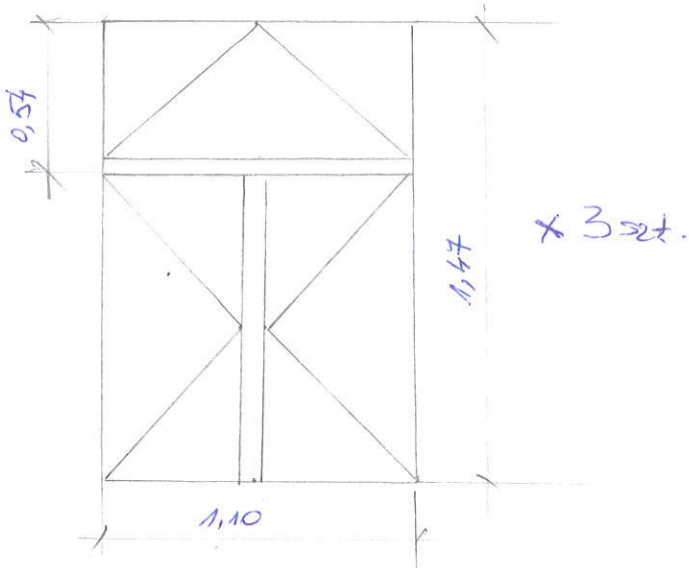

ul. SZKOLNA 8/7

2

Plan 29.01.2019.

STOLARKA OKIENNA DREWNIANA SZERZYŃKOWA - LOKAL MIESZKALNY

KUCHNIA - 1 szt.

Pokój I - 2 szt.

Pokój II - 1 szt.

PARAPET WENĘSZYŃSKI 1,25 x 0,20 / x 3

KUCHNIA

PARAPET WENĘSZYŃSKI 1,12 x 0,21

PARAPET ZEWNĘTRZNY 0,84 x 0,25

UL. SZKOLNA 7/7

STOLARKA OKIENNA DREWNIANA SŁUPKOWA

POKOJ I - 1 szt.

POKOJ II - 2 szt.

ŁAZIENKA - 1 szt.