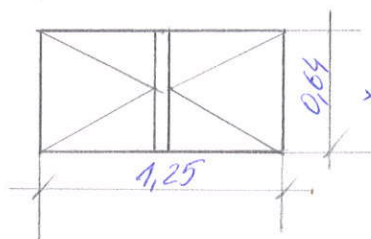

x 1 szt. (OD STRONY ZACHODNIEJ)