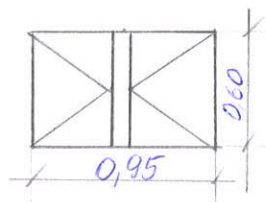

x 1 szt. (OD STRONY ZACHODNIEJ)