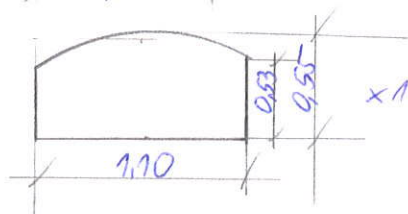

x 1 szt. (OD STRONY ZACHODNIEJ)